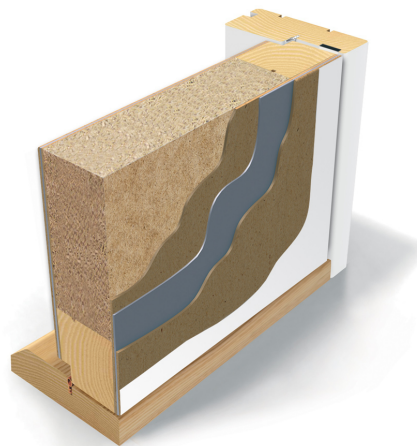

FD18-Clima er beregnet til bruk mellom brannceller i oppvarmede kontorer og boliger.

Temperaturforskjellen mellom lokalene som skilles kan ikke overstige 20°C.

Brannmotstand	EI <sub>130</sub>
Røykmotstand	Sa/S <sub>200</sub>
Lydisolasjon	Rw 38-40dB
Selvlukkingsklasse	C0-C5

## TEKNISK SPESIFIKASJON

Mål	enfløyet M7-10 x M20-21 kan produseres som tofløyet
Dørblad	tykkelse 54mm
Karm	furu, dybde 92mm
Terskel	eike, høyde 25mm
Lås	låskasse ASSA 565 og sluttstykke LP712
Hengsler	løftehengsler Abloy 3248
Overflatebehandling	hvit (S 0502-Y) eller spesialfarge
Glass	klart brannglass
Tillegg	ekstralås, ringelocke, dørkikkert, RST-sparkeplate, dørautomatikk, finert overflate, sporfrest dekor, limbare dekorativeplater og/eller lister