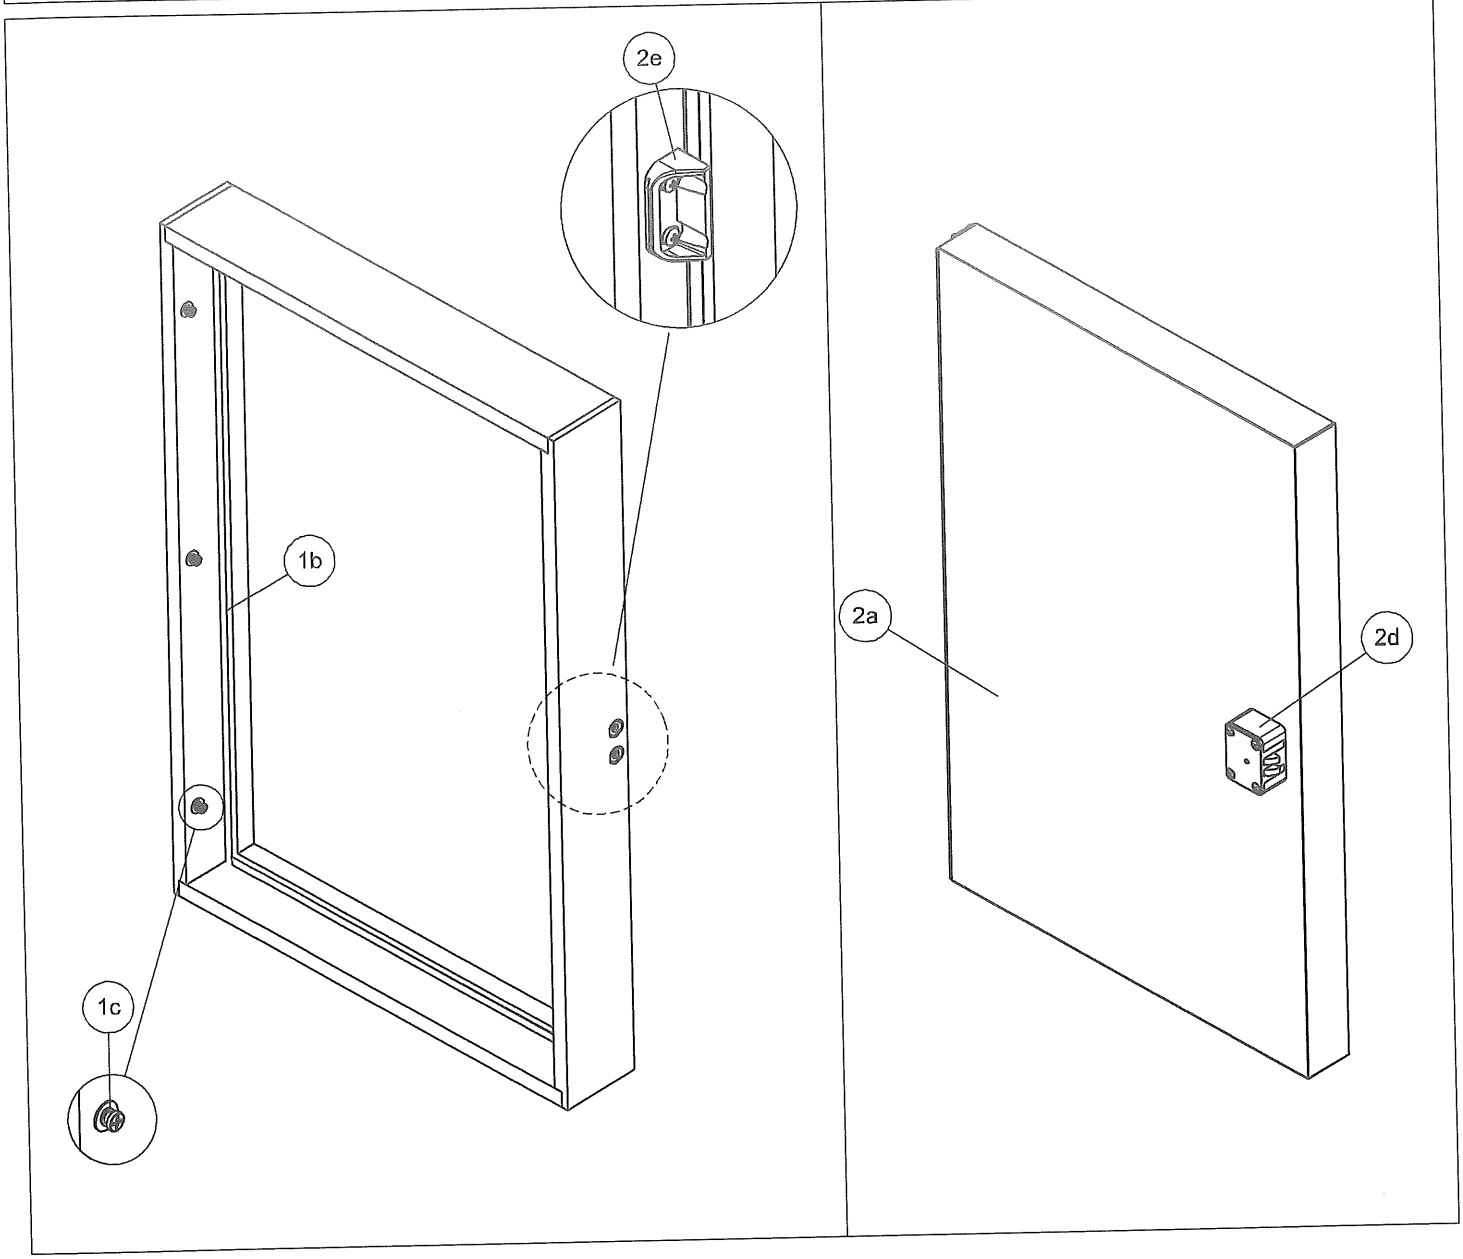

12 × 5 K1-20530	19 × 1 K2-20636	20 × 1 K1-20634	21 × 1 K1-20637	42 × 1 K1-20638	43 × 1 K1-20639	44 × 1 K3-06066 Ø4x20